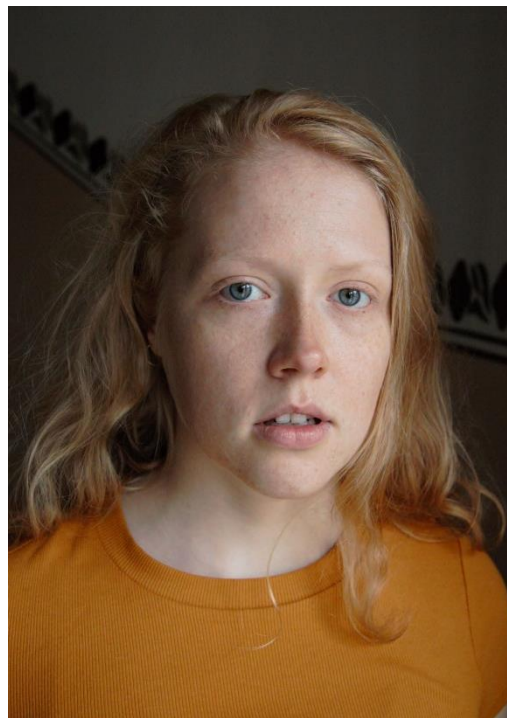

Petra Lumme

Pituus: 159 cm
Silmät: harmaa
Koko: s/m

1995
lummepetra@gmail.com
050 571 9160

KOULUTUS

2018-2019 Lahden Kansanopiston teatterikoulutus II

2016-2017 Lahden Kansanopiston teatterikoulutus I

2011-2014 Riihimäen Lukio

2004-2013 Laaja teatteritaiteen perusopetus
Riihimäen Nuorisoteatteri

TEATTERITYÖ

2020 APULAISSOHJAAJA & ASSISTENTTI
Suomen Kansallisteatteri, Työkokeilu

2019 LOKKI – ESITYS MASENNUKSESTA
Tunturikadun vierailunäyttämö
ohj. Eero Lechner